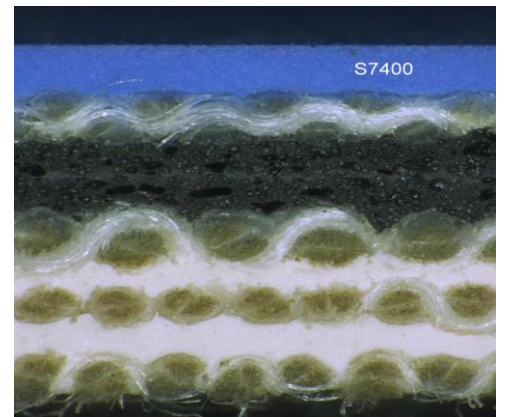

Kinyo Virginia Inc.

290 Enterprise Drive
Newport News, VA 23603
www.kinyova.com
Telefone: 757.888.2221
E-mail: sales@kinyova.com

**Nosso compromisso
com você:**

Qualidade superior
Blanquetas e serviços
Em todas as ocasiões!