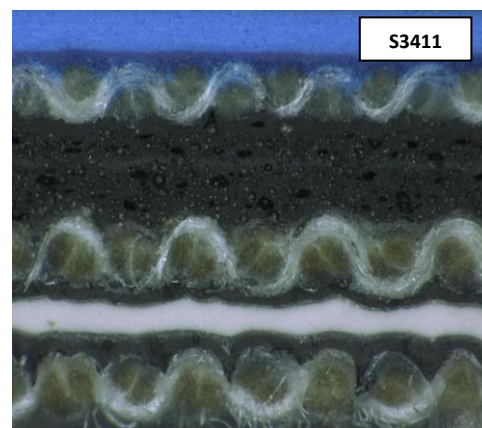

A Kinyo S3411 está projetada para uso em impressão plana

Características da S3411:

- Resistente, estável e uma maior durabilidade por meio da absorção de choques e rápida recuperação de calibre.
- Camada compressível de cela fechada mais espessa com camadas de estabilização duras para uma excelente reprodução de pontos e recuperação de impactos.
- Componente de superfície mais resistente para uma maior durabilidade, marca de bordas reduzida e resistência a químicos.
- Superfície de borracha polida para uma reprodução de pontos precisa.
- Excelente transferência de tinta e liberação de folhas.
- Projetada para embalagens exigentes e aplicações de impressão plana de alta qualidade.

Dados técnicos	
Cor	Azul intermédio
Borracha da superfície	Mistura nitrílica resistente a químicos
Acabamento de superfície	Polida
Rugosidade da superfície (Ra)	0,8 µm
Camada compressível	Cela fechada – tipo dureza média
Espessura nominal	1,93 – 1,98 mm
Dureza Shore A	81°
Microdureza	63,5°
Deformação	< 1,0% elasticidade

Estes são propriedades típicas e não se destinam a efeitos de especificação.